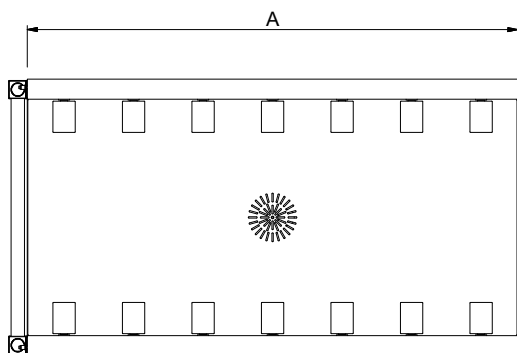

Typ válečků

Krátký

Boční

D = Odpad

Shora

	863137	863138	863139	863140	863141	863142
865162 - Sada bezpečnostního vypínače k tunelové košové myčce; obsahuje bezpečnostní vypínač, upínací svorky a kabel. Doporučuje se ke každé myčce objednat alespoň 2 ks - 1 ks pro umístění na obslužné dopravníky před myčkou a 1 ks na dopravníky za myčku.	✓	✓	✓	✓	✓	✓
865163 - Připojovací deska krátká, nerezová, pro připojení nových dopravníkových stolů k průběžné myčce zleva (vč.montážní lišty pro spodní plnou/roštovou polici).	✓	✓	✓	✓	✓	✓
865164 - Připojovací deska dlouhá D=300mm, nerezová, pro připojení nových dopravníkových stolů k průběžné myčce zepředu nebo zprava (servisní strana), vč.nohou na jedné straně.	✓	✓	✓	✓	✓	✓
865217 - Nerezová koncová deska pro dopravník.	✓	✓	✓	✓	✓	✓
865218 - Koncový spínač pro dopravník s KRÁTKÝM válečkem.	✓	✓	✓	✓	✓	✓
865219 - Nerezová spodní plná police se zadním zvýšeným lemem (100mm), 600mm.	✓	✓	✓	✓	✓	✓
865234 - Montážní lišta pro upevnění spodní plné nebo roštové police na straně tunelové košové myčky (používá se pokud je dopravník napojen PŘÍMO na myčku).	✓	✓	✓	✓	✓	✓
865235 - Montážní lišta pro upevnění spodní plné nebo roštové police (používá se pokud dopravník NENÍ napojen přímo na myčku nebo spodní police není upevněna přímo na myčku). Při použití této lišty musí být upevňovaná spodní police min. o 100mm kratší než dopravník.	✓	✓	✓	✓	✓	✓
865236 - Nerezová spodní roštová police s rámem, 600mm.	✓	✓	✓	✓	✓	✓
865253 - Šikmá deska pro válečkový dopravník (pro instalaci na válečkový dopravník těsně před vstupem do myčky).	✓	✓	✓	✓	✓	✓
865452 - Nerezová spodní plná police se zadním zvýšeným lemem (100mm), 800mm.	✓	✓	✓	✓	✓	✓
865453 - Nerezová spodní roštová police s rámem, 800mm.	✓	✓	✓	✓	✓	✓