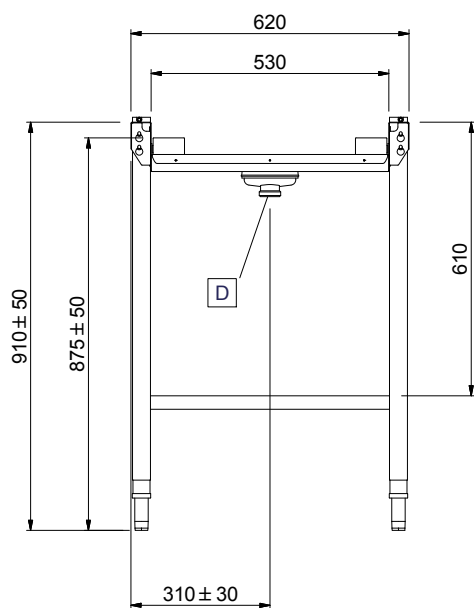

Hlavní informace

Vnější rozměry, Šířka

863137 (HSSRC4)	400 mm
863138 (HSSRC5)	500 mm
863139 (HSSRC7)	700 mm
863140 (HSSRC8)	800 mm
863141 (HSSRC9)	900 mm
863142 (HSSRC10)	1000 mm

Vnější rozměry, Hloubka

620 mm

Vnější rozměry, Výška

910 mm

Netto váha:

863137 (HSSRC4)	9 kg
863138 (HSSRC5)	9 kg
863139 (HSSRC7)	11 kg
863140 (HSSRC8)	12 kg
863141 (HSSRC9)	13 kg
863142 (HSSRC10)	14 kg

Výškové nastavení:

50/50 mm

Dřez/vana - použitý materiál

Nerez ocel AISI304 - DIN 1.4301

Typ válečků

Krátký

Boční

D = Odpad