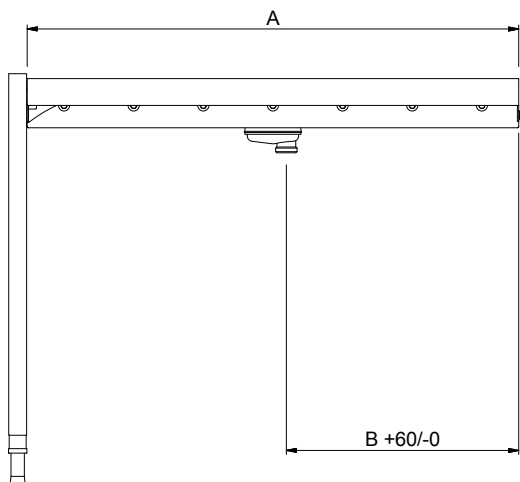

Zepředu

Hlavní informace

Vnější rozměry, Šířka

863137 (HSSRC4)	400 mm
863138 (HSSRC5)	500 mm
863139 (HSSRC7)	700 mm
863140 (HSSRC8)	800 mm
863141 (HSSRC9)	900 mm
863142 (HSSRC10)	1000 mm

Vnější rozměry, Hloubka

620 mm

Vnější rozměry, Výška

910 mm

Netto váha:

863137 (HSSRC4)	9 kg
863138 (HSSRC5)	9 kg
863139 (HSSRC7)	11 kg
863140 (HSSRC8)	12 kg
863141 (HSSRC9)	13 kg
863142 (HSSRC10)	14 kg

Výškové nastavení:

50/50 mm

Dřez/vana - použitý materiál

Nerez ocel AISI304 - DIN 1.4301

Typ válečků

Krátký

D = Odpad